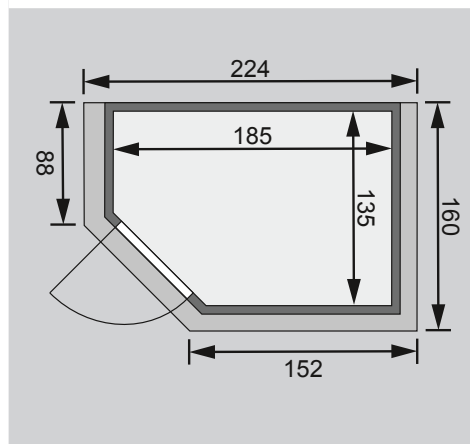

Maße Dachkranzmodell (in cm)