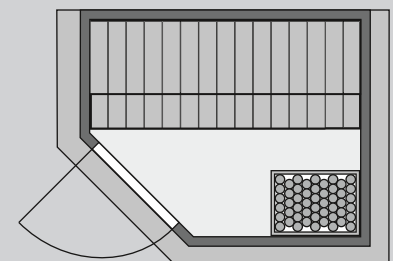

Außenmaße mit Eckleisten	B 196 × T 146 × H 198 cm
Außenmaße (inkl Dachkranz)	B 224 × T 160 × H 202 cm
Innenmaße	B 185 × T 135 × H 192 cm
Umbauter Raum	4,3 m ³
Außenmaße Türflügel	*
Durchgangsmaße	*
Lichtausschnitt Tür	*
Ofenschutzgitter	B 60 × T 51 × H 80 cm
Paketmaße Sauna	B 200 × T 116 × H 66 cm / 257,5 kg
Paketmaße Dachkranz	B 245 × T 24 × H 24 cm / 17,2 kg

Maße Dachkranzmodell (in cm)

Maße Basismodell (in cm)

Fenstereinbaupositionen

Kein zusätzliches Fenster einbaubar!

Ausführung

- Nordische Fichte, naturbelassen

Wand

- 38 mm Massivholzbohlen
- Steck-Schraub-System

Dach

- Vormontierte Elemente
- Innen: Mineralwolldämmung mit 42 mm starken Rahmenkonstruktion
- Verkleidung: 12,5 mm Spezial-Softline-Fichte-Profilholz
- Außenseite: Verstärkung mit Platte

Liegen

- Vormontiert
- 1 Liege oben ca 57 cm breit
- 1 Liege unten ca 27 cm breit
- Liegeflächen aus Espe-Massivholz
- Front mit Spezial-Espe-Massivholz-Profil
- Bis 250 kg belastbar