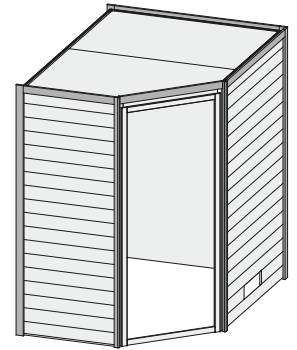

Svea

38 mm Massivholzsauna

Produktinformation

Lieferumfang

- 1 Satz Saunawandbohlen
- 1 Saunadach
- 2 Liegen
- 1 Ofenschutz
- Schrauben und Beschläge

Nur bei Dachkranzmodell

- 1 Dachkranz
- 1 LED-Strahlerset

* Weiteres Zubehör und die verschiedenen Türvarianten finden Sie unter der Rubrik **Zubehör**.
Beachten Sie bitte die **Übersicht Zubehör**

10 cm Wand- und Deckenabstand beim Aufbau einhalten!
Aufbau mit und ohne Dachkranz möglich.

Außenmaße mit Eckleisten	B 196 × T 146 × H 198 cm
Außenmaße (inkl Dachkranz)	B 224 × T 160 × H 202 cm
Innenmaße	B 185 × T 135 × H 192 cm
Umbauter Raum	4,3 m ³
Außenmaße Türflügel	*
Durchgangsmaße	*
Lichtausschnitt Tür	*
Ofenschutzgitter	B 60 × T 51 × H 80 cm
Paketmaße Sauna	B 200 × T 116 × H 66 cm / 257,5 kg
Paketmaße Dachkranz	B 245 × T 24 × H 24 cm / 17,2 kg

Dach

- Vormontierte Elemente
- Innen: Mineralwolldämmung mit 42 mm starken Rahmenkonstruktion
- Verkleidung: 12,5 mm Spezial-Softline-Fichte-Profilholz
- Außenseite: Verstärkung mit Platte

Liegen

- Vormontiert
- 1 Liege oben ca 57 cm breit
- 1 Liege unten ca 27 cm breit
- Liegeflächen aus Espe-Massivholz
- Front mit Spezial-Espe-Massivholz-Profil
- Bis 250 kg belastbar