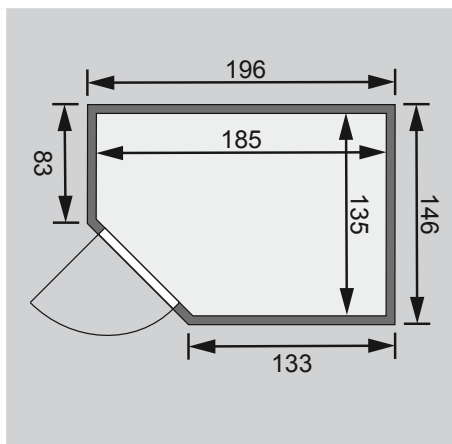

Maße Basismodell (in cm)